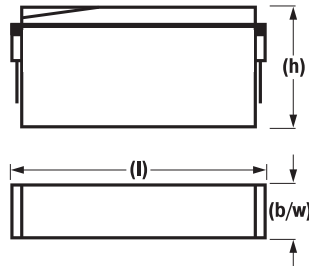

Данные для выбора аккумуляторов. *

Разряд постоянным током, А.

Конечное напряжение 1,80 В/эл - разряд, А

Тип	Серийный номер	15 мин	30 мин	1 ч	2 ч	3 ч	4 ч	5 ч	10 ч
M6V200FT	NAMT060200HM0FA	297,5	210,7	132,7	75,1	53,8	42,5	35,4	20,0
M12V35FT	NATF120035HM0MA	54,6	36,0	22,3	13,2	9,5	7,5	6,2	3,5
M12V50FT	NATF120050HM0MA	72,0	47,3	29,8	17,6	12,7	10,0	8,4	4,7
M12V60FT	NATF120060HM0MA	90,0	60,2	37,0	21,9	15,9	12,6	10,5	5,9
M12V90FT	NAMF120090VM0FA	173,4	107,3	64,3	35,7	25,1	19,5	16,0	8,8
M12V105FT	NAMF120105VM0FA	185,0	112,9	70,5	40,0	28,7	22,7	18,9	10,3
M12V125FT	NAMF120125VM0FA	210,7	136,3	87,8	50,8	37,4	28,8	23,5	12,5
M12V155FT	NAMF120155VM0FA	262,0	172,4	102,9	61,5	43,6	34,2	28,3	15,4

Конечное напряжение 1,75 В/эл - разряд, А

Тип	Серийный номер	15 мин	30 мин	1 ч	2 ч	3 ч	4 ч	5 ч	10 ч
M6V200FT	NAMT060200HM0FA	323,4	220,5	135,2	76,9	55,2	43,6	36,3	20,2
M12V35FT	NATF120035HM0MA	59,4	38,1	23,1	13,5	9,7	7,6	6,3	3,5
M12V50FT	NATF120050HM0MA	78,8	50,0	30,9	18,1	13,0	10,2	8,5	4,7
M12V60FT	NATF120060HM0MA	97,5	62,5	38,4	22,6	16,3	12,9	10,7	5,9
M12V90FT	NAMF120090VM0FA	181,6	110,2	65,3	36,2	25,4	19,8	16,2	8,9
M12V105FT	NAMF120105VM0FA	195,6	118,4	71,8	40,8	29,2	23,1	19,2	10,6
M12V125FT	NAMF120125VM0FA	239,6	145,3	90,4	51,8	38,1	29,4	24,0	12,7
M12V155FT	NAMF120155VM0FA	282,0	179,4	105,8	62,4	44,4	34,8	28,8	15,7

Конечное напряжение 1,65 В/эл - разряд, А

Тип	Серийный номер	15 мин	30 мин	1 ч	2 ч	3 ч	4 ч	5 ч	10 ч
M6V200FT	NAMT060200HM0FA	357,1	231,3	139,3	78,7	56,3	44,4	37,0	20,6
M12V35FT	NATF120035HM0MA	68,4	42,0	25,2	14,4	10,3	8,0	6,7	3,7
M12V50FT	NATF120050HM0MA	92,2	56,0	33,8	19,3	13,7	10,8	9,0	4,9
M12V60FT	NATF120060HM0MA	111,3	69,8	41,6	24,0	17,2	13,5	11,1	6,2
M12V90FT	NAMF120090VM0FA	197,3	114,5	66,4	36,7	25,8	20,0	16,5	9,0
M12V105FT	NAMF120105VM0FA	205,6	123,8	74,5	42,1	30,0	23,6	19,6	10,7
M12V125FT	NAMF120125VM0FA	257,3	156,7	93,6	53,4	38,7	30,1	24,7	13,1
M12V155FT	NAMF120155VM0FA	320,0	187,3	109,6	64,1	45,6	35,6	29,4	16,0

*Дополнительные разрядные характеристики Вы можете запросить в офисах нашей компании.

Deutsche EXIDE GmbH
Im Thiergarten
63654 Büdingen
Tel.: +49 (0) 60 42 / 81 0
Fax.: +49 (0) 60 42 / 81 398
www.exide.de

Москва: тел.: 095/247 9898, т/ф: 095/247 9888
Санкт-Петербург: т/ф: 812/ 273 0121; 327 2065
Ростов-на-Дону: т/ф: 8632/ 95 55 61; 92 31 44
Екатеринбург: т/ф: 3432/ 65 91 97; 71 23 51
Н. Новгород: т/ф: 8312/16 06 14; 16 06 06
Новосибирск: т/ф: 3832/46 50 59; 12 58 16
Владивосток: т/ф: 4232/41 06 16

ДЕО1

Госсан-эпидемслужба

e-mail: info@exide-technologies.ru
www.exide-technologies.ru