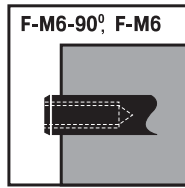

Технические данные.

Тип	Серийный номер	Напряжение, В	Емкость C₁₀ 1,8 В/эл., 25°C, Ач	Длина (l), мм	Ширина (b/w), мм	Высота (h), мм	Вес, кг	Внутреннее сопротивление, мОм	Ток короткого замыкания, А	Тип вывода	Применение в конструктивах
M6V200FT	NAMT060200HM0FA	6	200	376	131,8	250	34	1,56	3926	F-M6	23"- 600 мм
M12V35FT	NATF120035HM0MA	12	35	280	108	194	15	8,8	1300	M-M6-90	19"- 300 мм
M12V50FT	NATF120050HM0MA	12	50	280	108	236	19	7,4	1700	M-M6-90	19"- 300 мм
M12V60FT	NATF120060HM0MA	12	60	280	108	281	23	6,2	2100	M-M6-90	19"- 300 мм
M12V90FT	NAMF120090VM0FA	12	90	395	105	270	33	4,0	3125	F-M6-90	19"- 400 мм
M12V105FT	NAMF120105VM0FA	12	105	511	110	238	36	4,0	3125	F-M6-90	23"- 600 мм
M12V125FT	NAMF120125VM0FA	12	125	559	124	283	48	3,2	3814	F-M6-90	23"- 600 мм
M12V155FT	NAMF120155VM0FA	12	155	559	124	283	54	3,0	3883	F-M6-90	23"- 600 мм

Типы выводов:

6 Nm

11 Nm

Данные для выбора аккумуляторов. *

Разряд постоянным током, А.

Конечное напряжение 1,80 В/эл - разряд, А

Тип	Серийный номер	15 мин	30 мин	1 ч	2 ч	3 ч	4 ч	5 ч	10 ч
M6V200FT	NAMT060200HM0FA	297,5	210,7	132,7	75,1	53,8	42,5	35,4	20,0
M12V35FT	NATF120035HM0MA	54,6	36,0	22,3	13,2	9,5	7,5	6,2	3,5
M12V50FT	NATF120050HM0MA	72,0	47,3	29,8	17,6	12,7	10,0	8,4	4,7
M12V60FT	NATF120060HM0MA	90,0	60,2	37,0	21,9	15,9	12,6	10,5	5,9
M12V90FT	NAMF120090VM0FA	173,4	107,3	64,3	35,7	25,1	19,5	16,0	8,8
M12V105FT	NAMF120105VM0FA	185,0	112,9	70,5	40,0	28,7	22,7	18,9	10,3
M12V125FT	NAMF120125VM0FA	210,7	136,3	87,8	50,8	37,4	28,8	23,5	12,5
M12V155FT	NAMF120155VM0FA	262,0	172,4	102,9	61,5	43,6	34,2	28,3	15,4

Конечное напряжение 1,75 В/эл - разряд, А